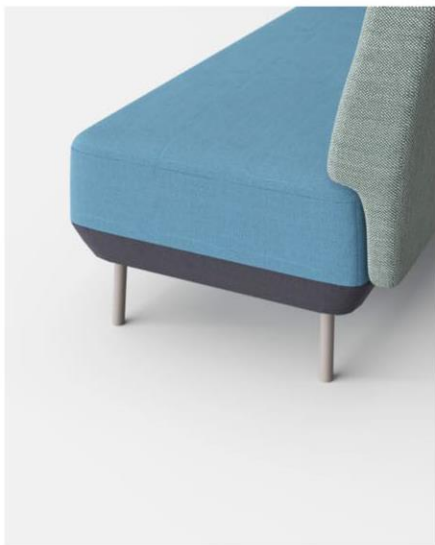

坐墊上下部分為雙色設計，扶手和靠背部分為單色，可供配搭的顏色組合擁有無限可能。

Fabric Collection

面料系列

Designed with the theme of vitality, Gem offers fabric covering in 4 vibrant colors.

以活力作面料設計的重心，Gem提供4款顏色鮮艷的面布可選擇。

BSF-101

BSF-102

BSF-103