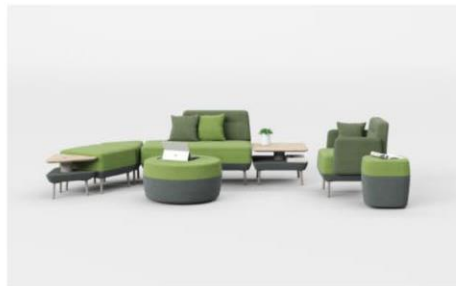

坐墊上下部分為雙色設計，扶手和靠背部分為單色，可供配搭的顏色組合擁有無限可能。

Fabric Collection

面料系列

Designed with the theme of vitality, Gem offers fabric covering in 4 vibrant colors.

以活力作面料設計的重心，Gem提供4款顏色鮮艷的面布可選擇。

BSF-101

BSF-102

BSF-103